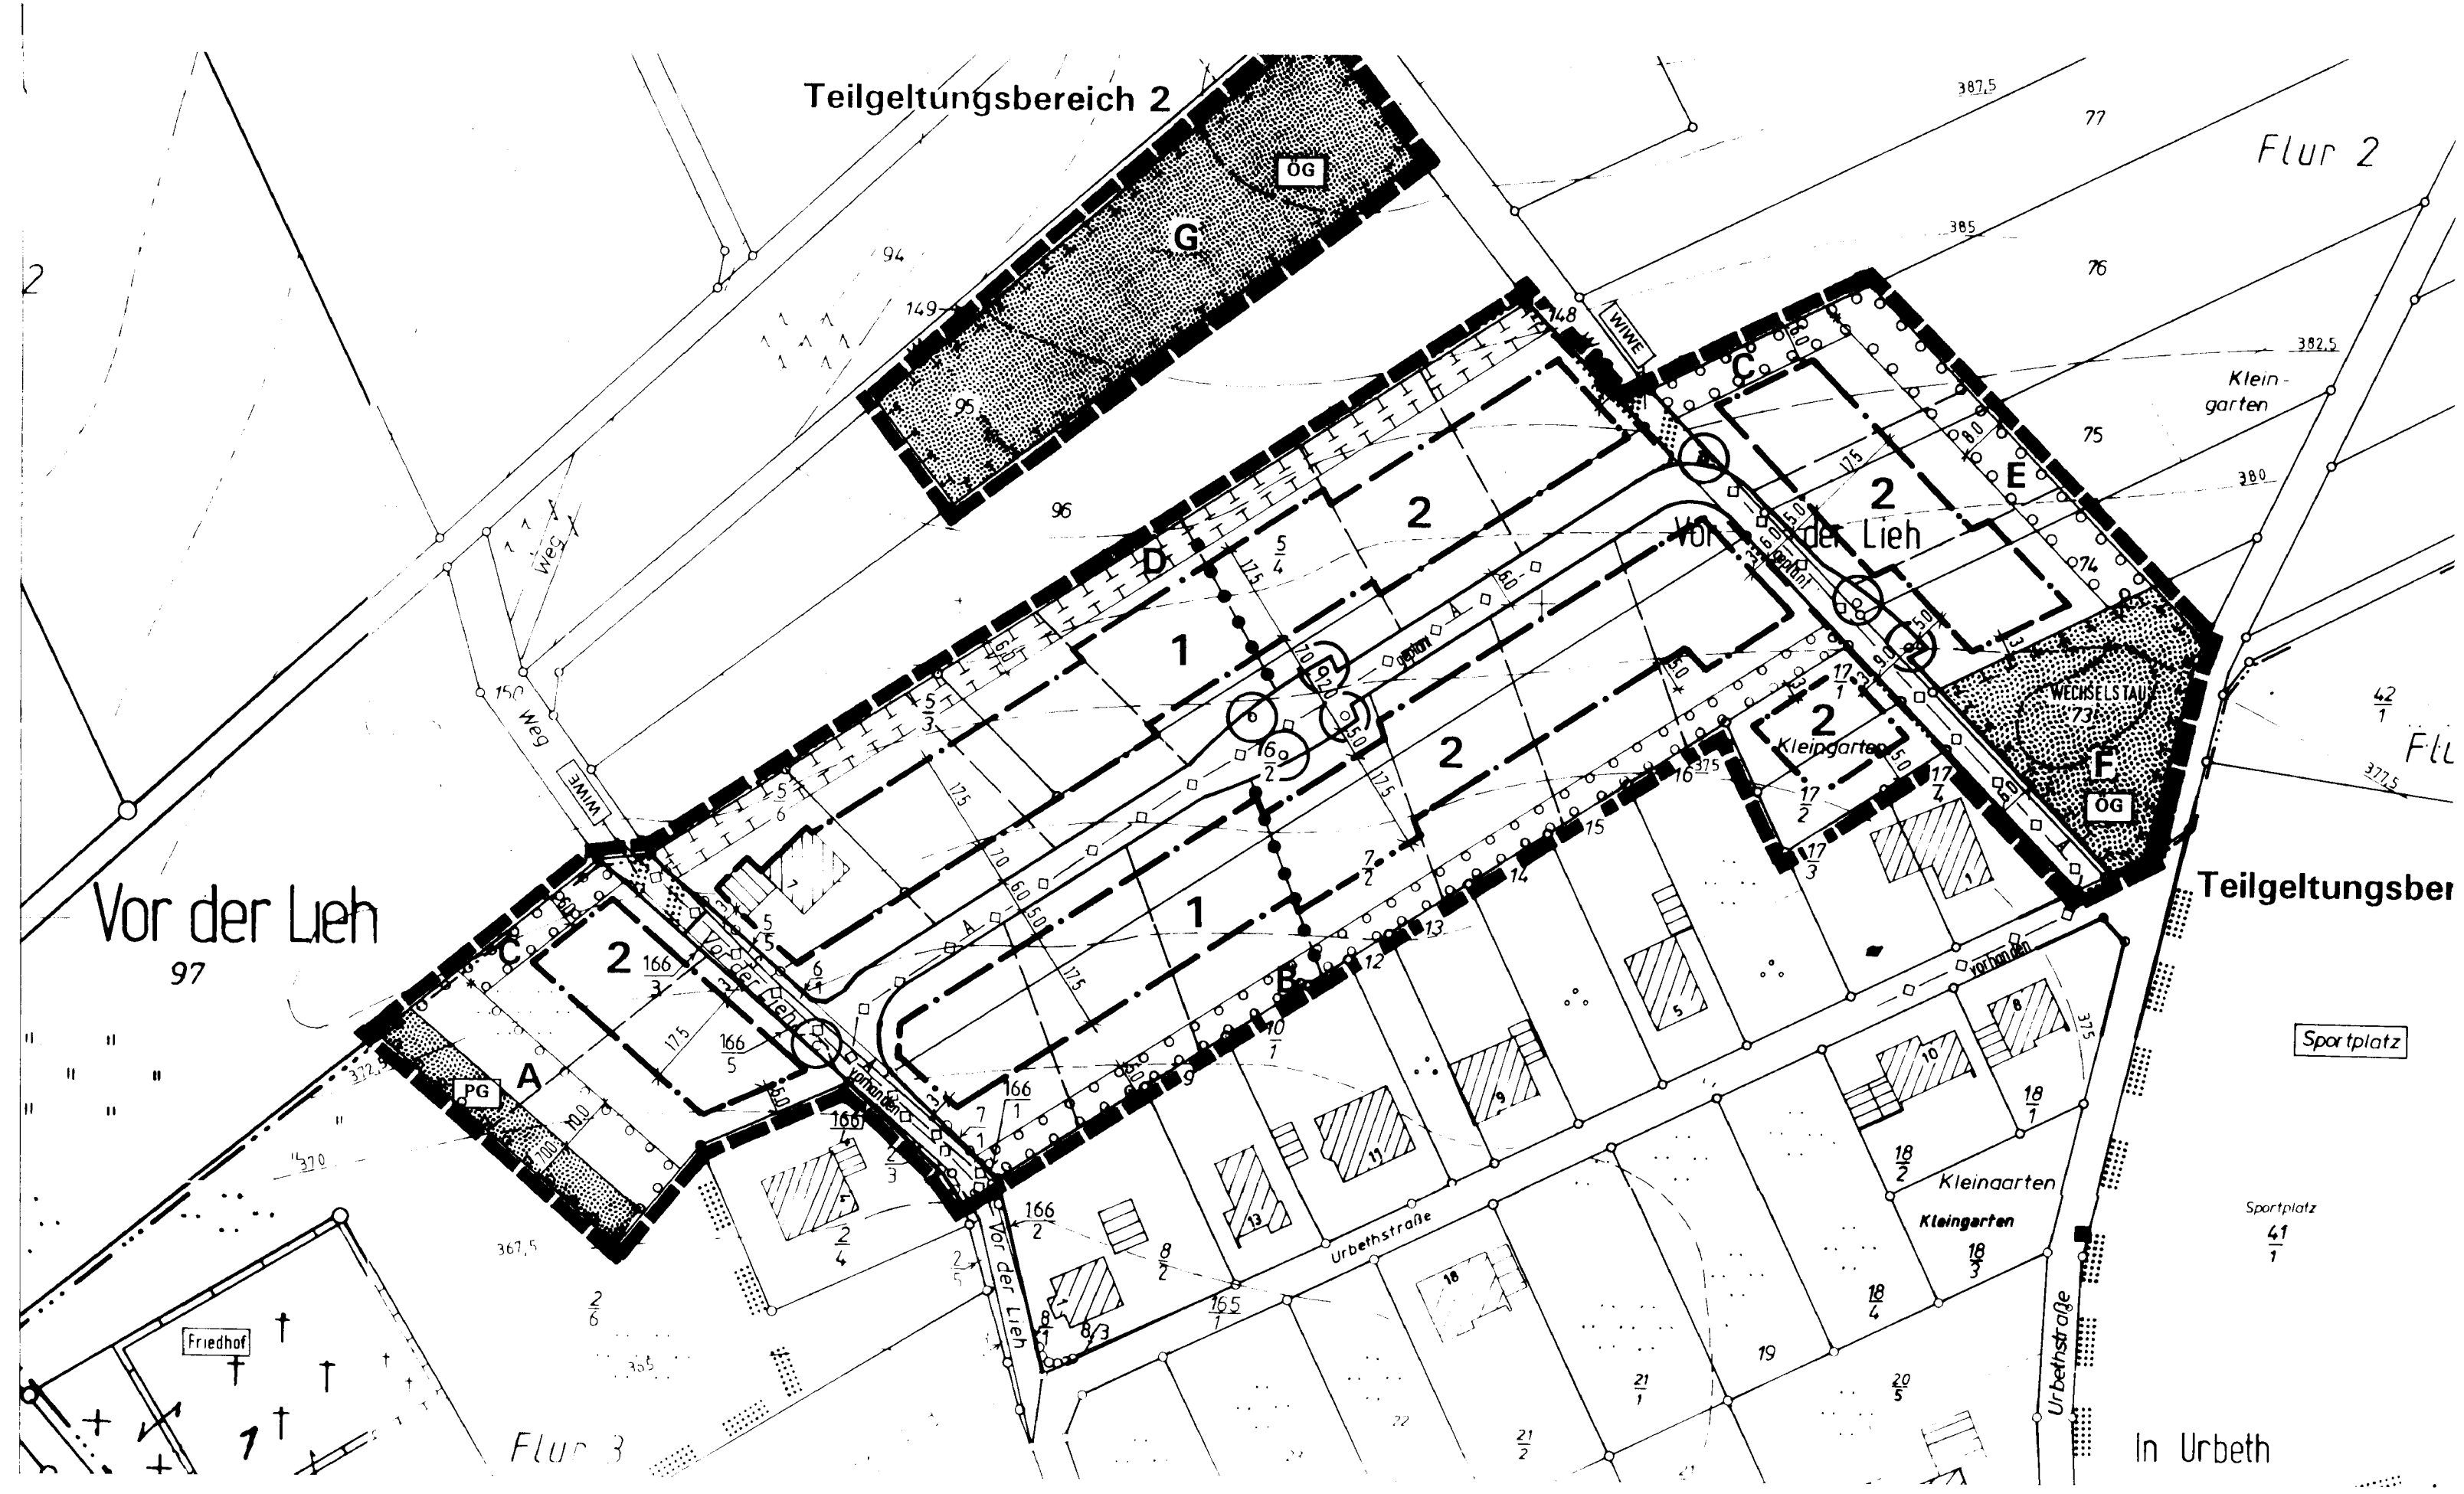

Bebauungsplan der Ortsgemeinde Nattenheim

Teilgebiet „Vor der Lieh“

M. = 1 : 1000

bisherige Fassung

1. Änderung