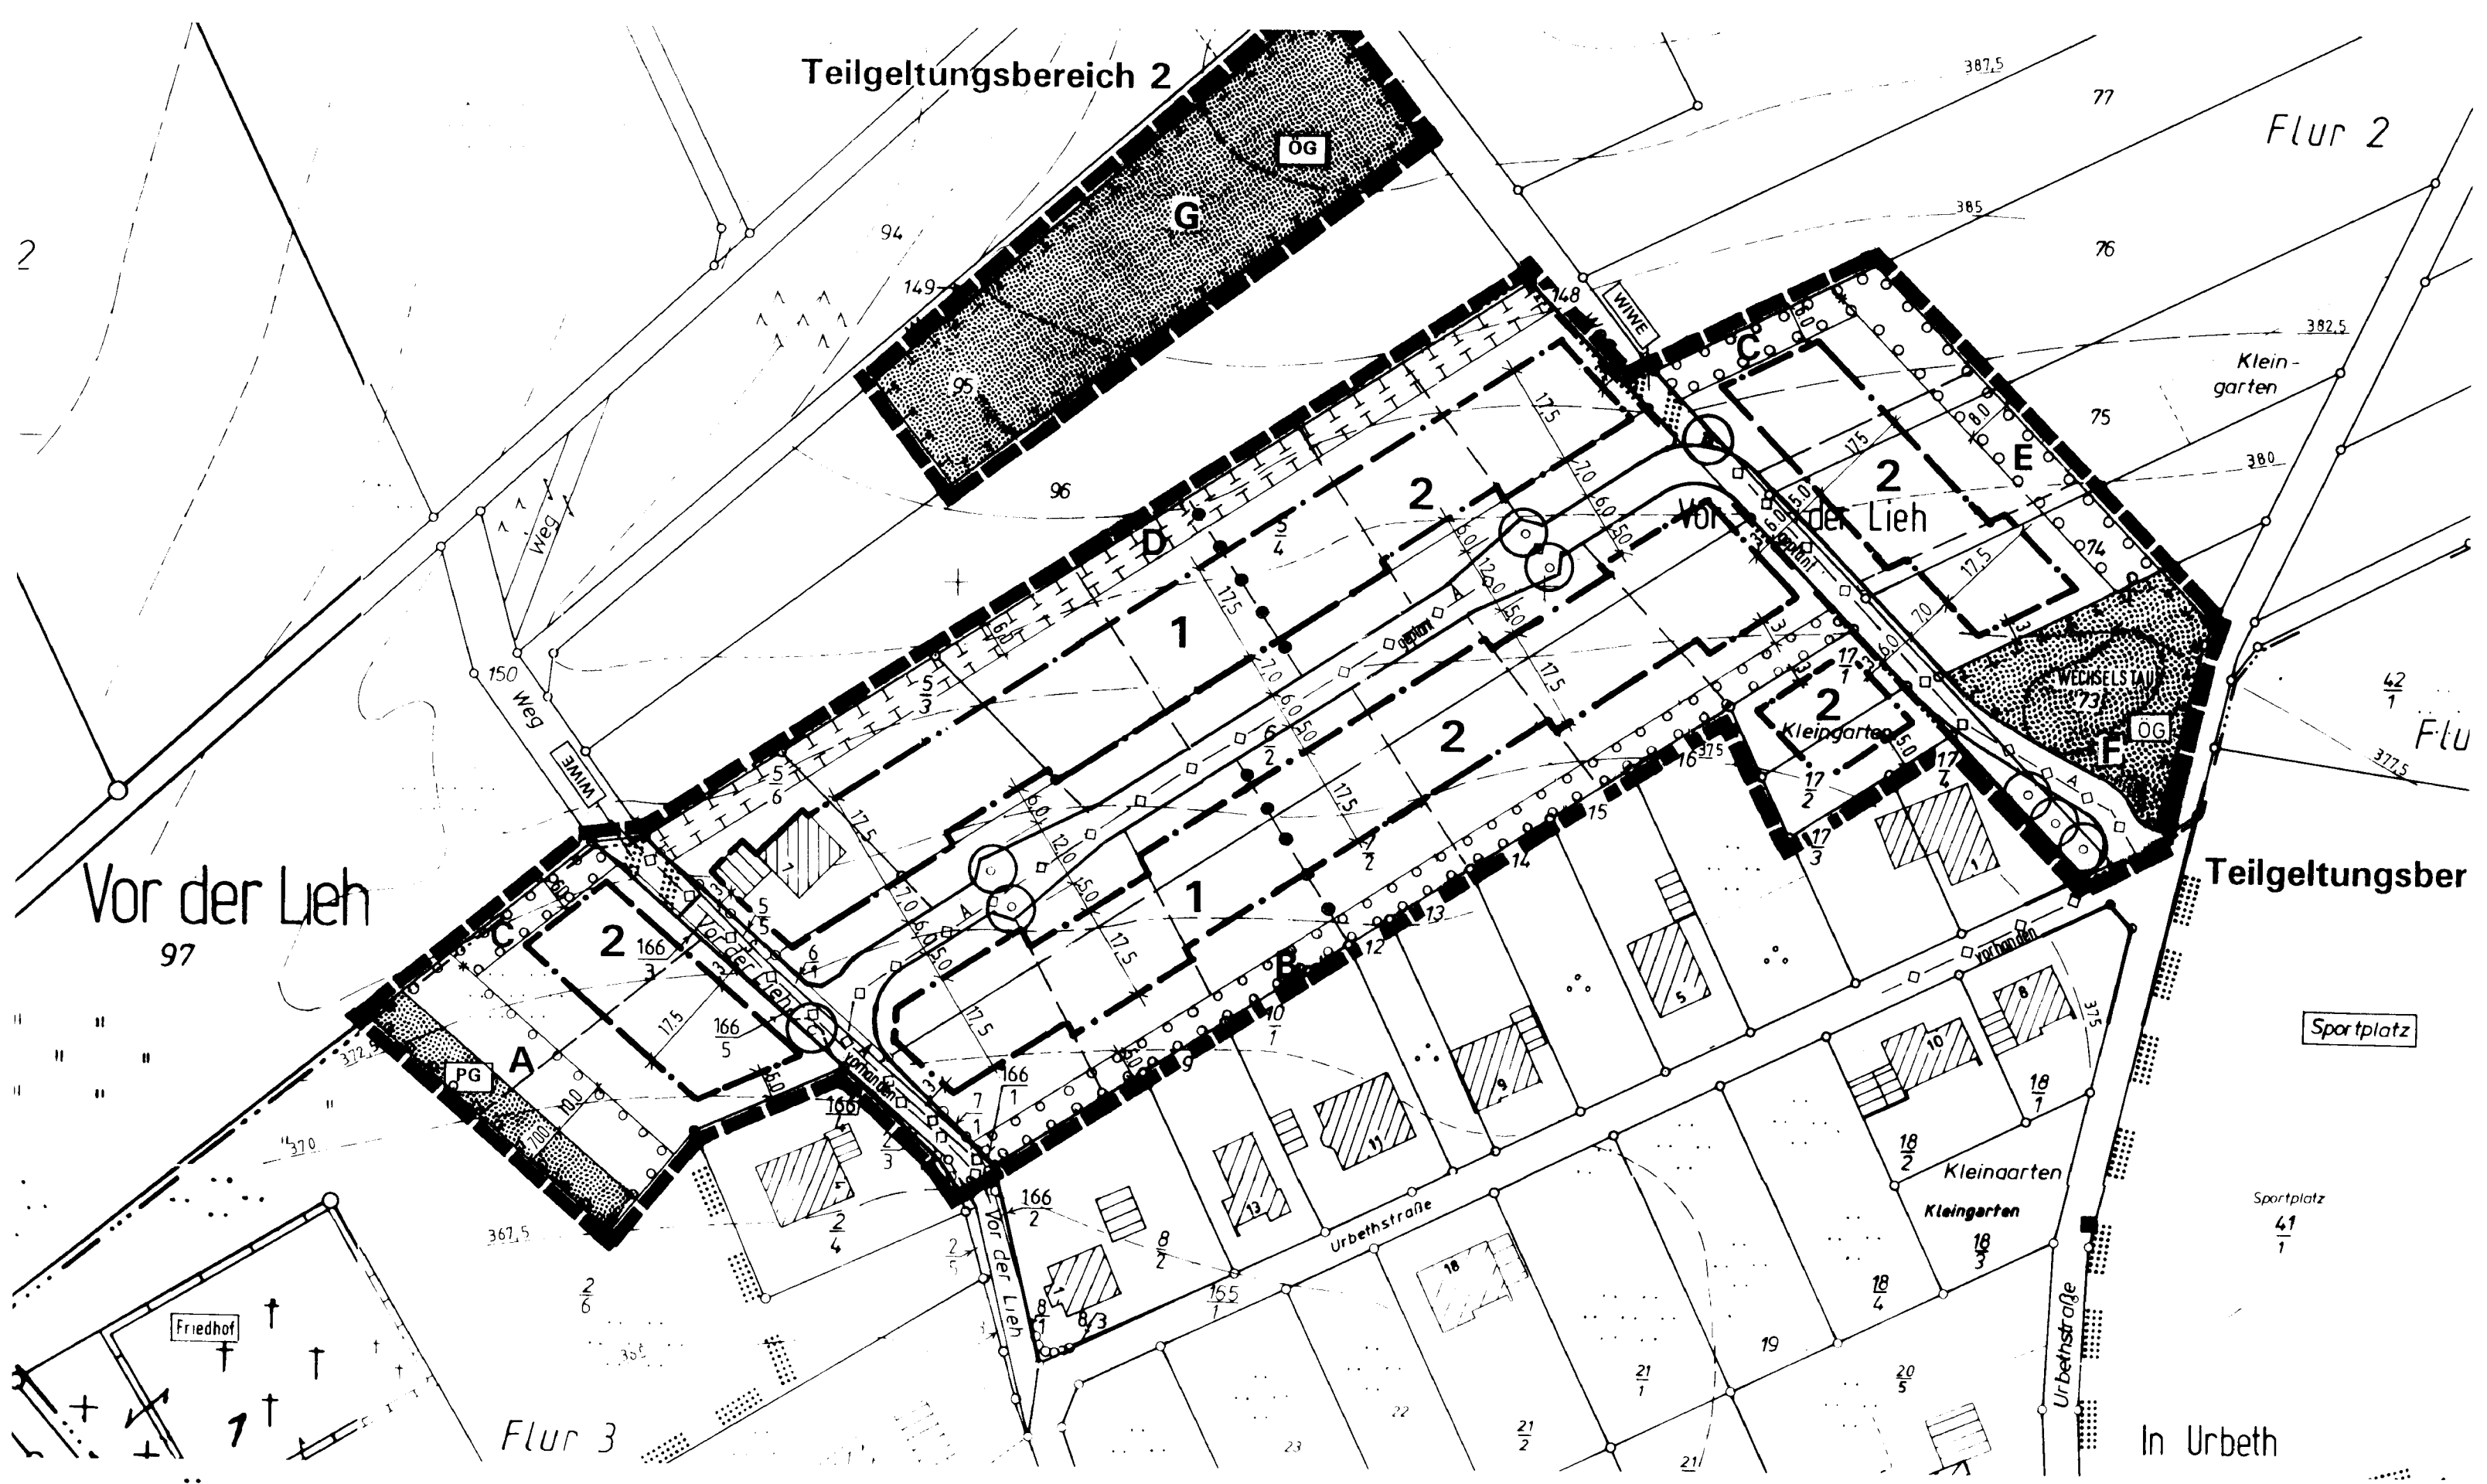

Bebauungsplan der Ortsgemeinde Nattenheim

Teilgebiet „Vor der Lieh“

M. = 1 : 1000

bisherige Fassung

1. Änderung